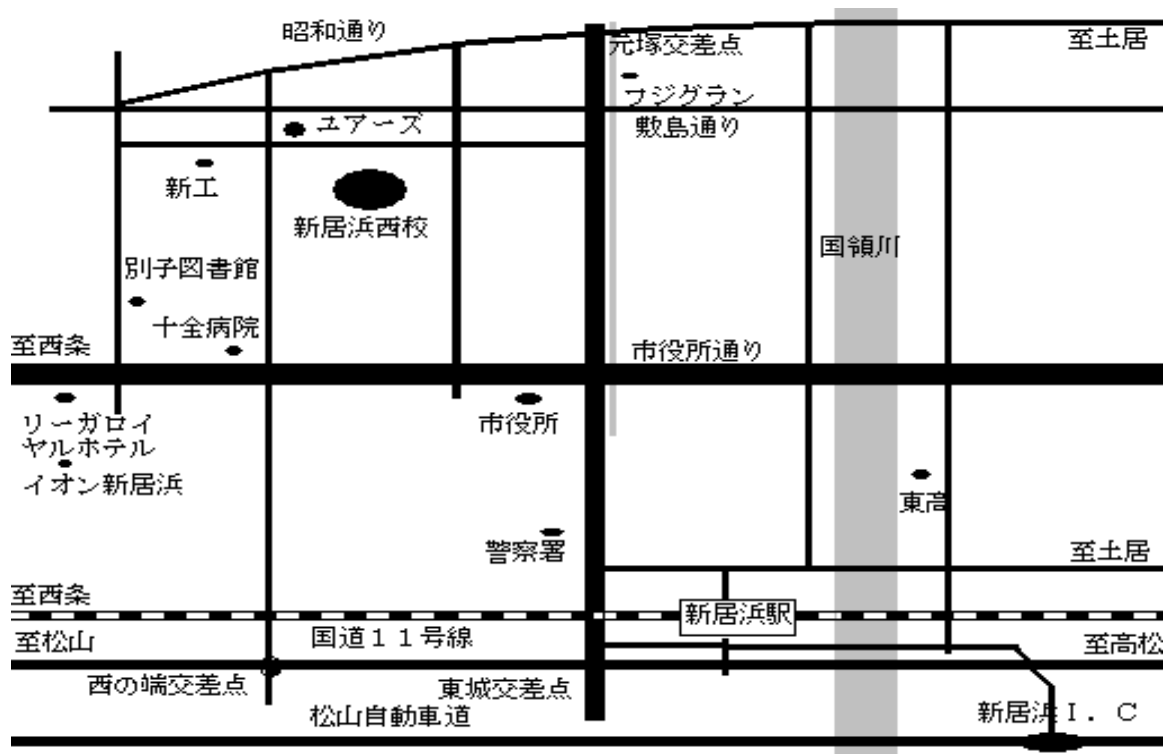

交通アクセス

- ◎ 新居浜駅よりタクシーで10分
- ◎ 新居浜 I C より車で20分