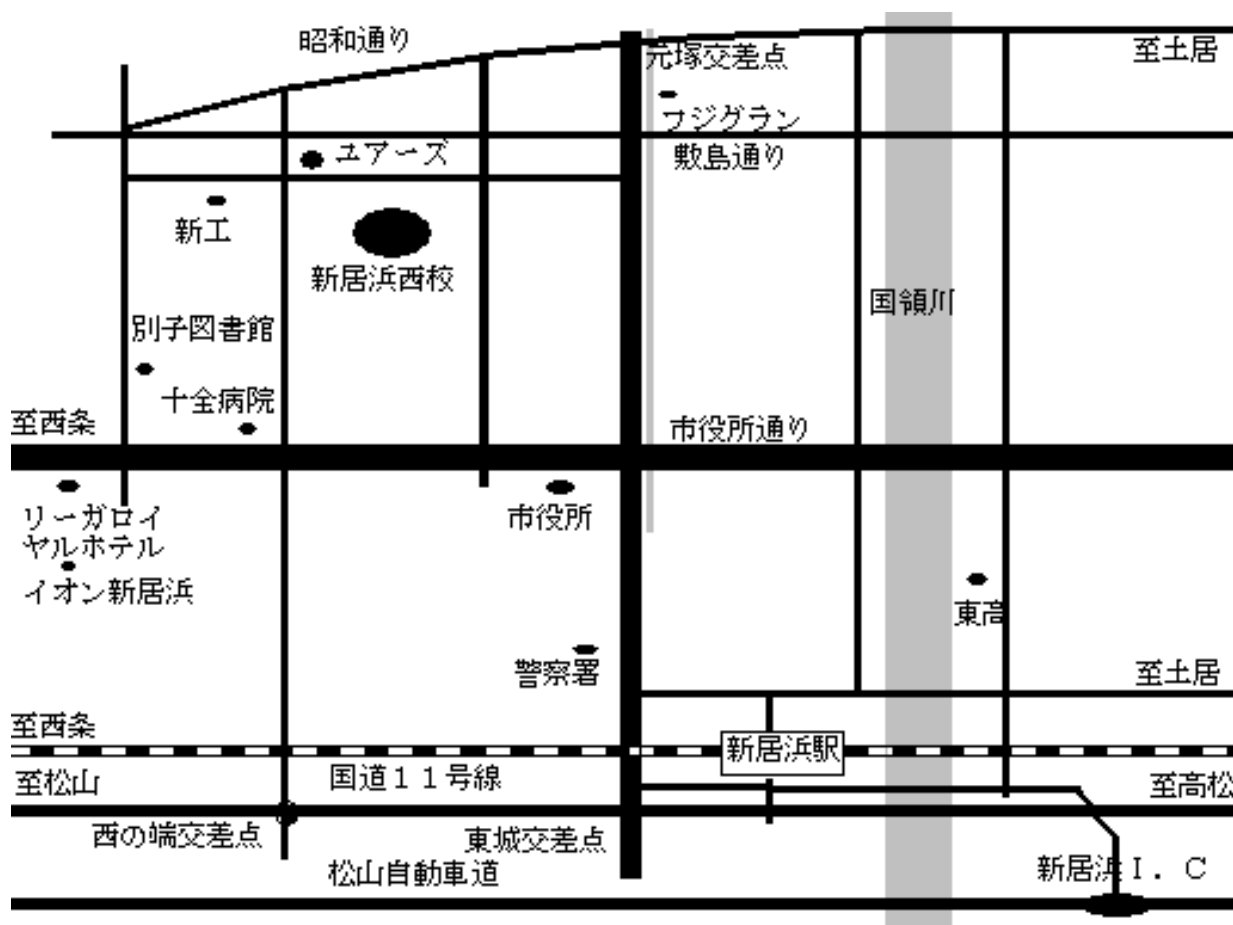

交通アクセス

◎ 新居浜駅よりタクシーで10分

◎ 新居浜 I Cより車で20分